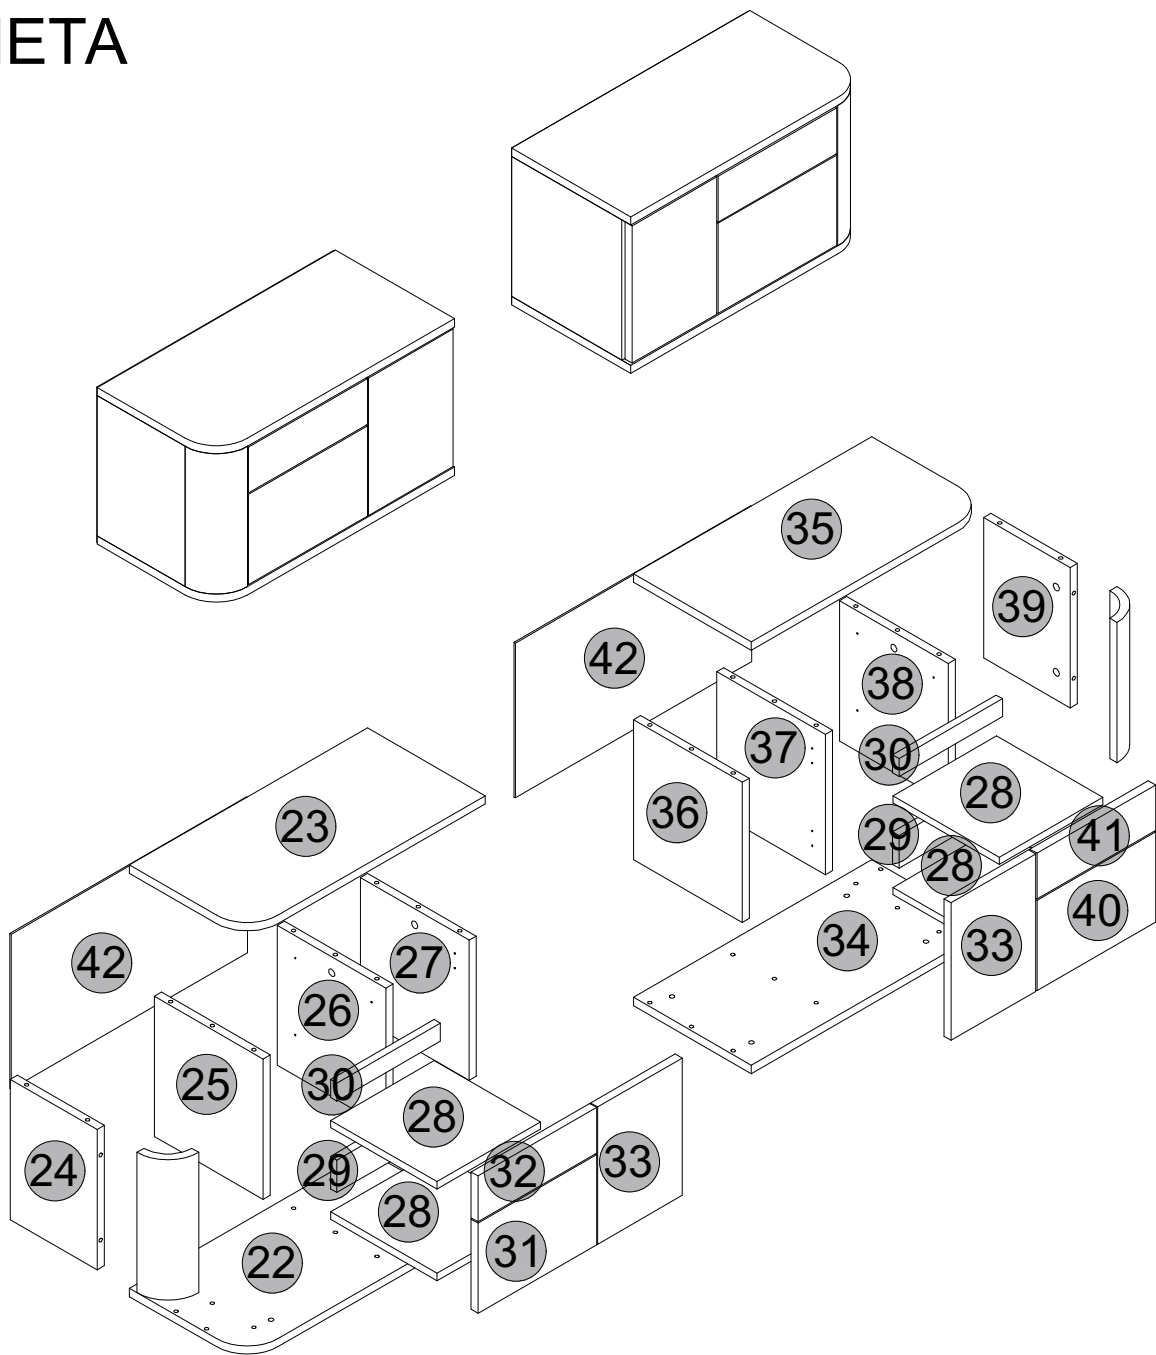

МОНТАЖНА СХЕМА ШКАФЧЕТА

дъл. шир. вис.
600/300/360

S		T		U		V		F2	
	66р.		86р.		2компл.		2компл.		26р.
G		H		P		Q		R	
	3.5x30мм 26р.		3.5x16мм 806р.		46р.		46р.		606р.
A		B		C		D		F	
	326р.		106р.		106р.		26р.		86р.

1

2

3

4

5

3/4

6

7

4/4