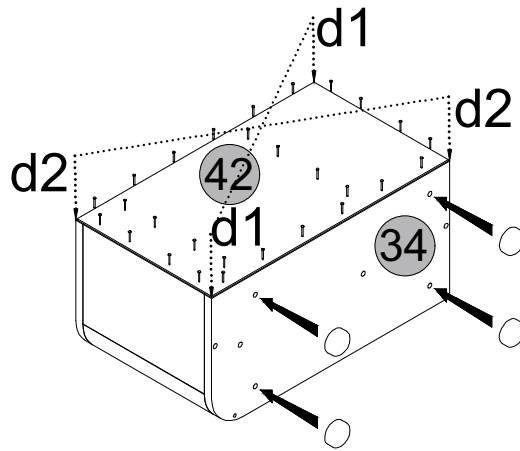

МОНТАЖНА СХЕМА ШКАФЧЕТА

дъл. шир. вис.
600/300/360

S		T		U		V		F2	
	66р.		86р.		2компл.		2компл.		26р.
G		H		P		Q		R	
	3.5x30мм 26р.		3.5x16мм 806р.		46р.		46р.		606р.
A		B		C		D		F	
	326р.		106р.		106р.		26р.		86р.

1

2

3

4

5

3/4

6

7