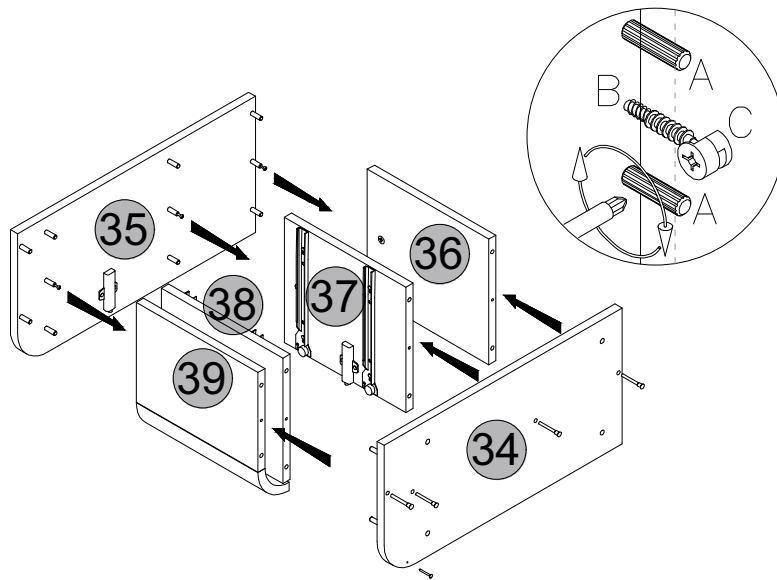

МОНТАЖНА СХЕМА ШКАФЧЕТА

дъл. шир. вис.
600/300/360

S		T		U		V		F2	
	66р.		86р.		2компл.		2компл.		26р.
G		H		P		Q		R	
	3.5x30мм 26р.		3.5x16мм 806р.		46р.		46р.		606р.
A		B		C		D		F	
	326р.		106р.		106р.		26р.		86р.

1

2

3

4

5

3/4

6

7

4/4