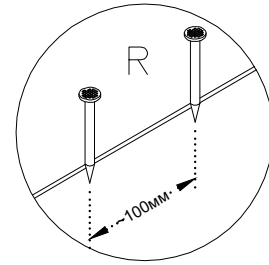

МОНТАЖНА СХЕМА ШКАФЧЕТА

дъл. шир. вис.
600/300/360

S		T		U		V		F2	
	66р.		86р.		2компл.		2компл.		26р.
G		H		P		Q		R	
	3.5x30мм 26р.		3.5x16мм 806р.		46р.		46р.		606р.
A		B		C		D		F	
	326р.		106р.		106р.		26р.		86р.

1

2

3

4

5

3/4

6

7

4/4