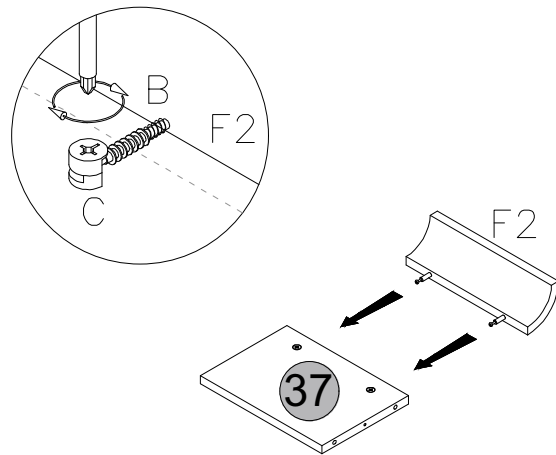

МОНТАЖНА СХЕМА ШКАФЧЕТА

дъл. шир. вис.
600/300/360

S		T		U		V		F2	
	66р.		86р.		2компл.		2компл.		26р.
G		H		P		Q		R	
	3.5x30мм 26р.		3.5x16мм 806р.		46р.		46р.		606р.
A		B		C		D		F	
	326р.		106р.		106р.		26р.		86р.

1

2

3

4

5

3/4

6

7