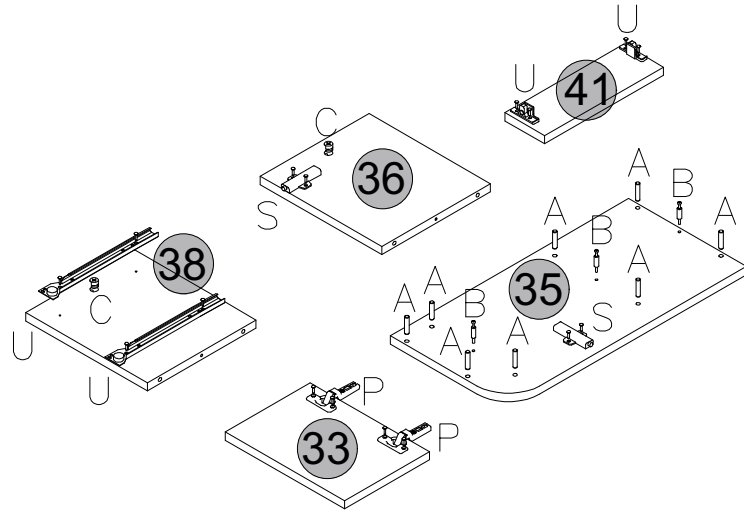

МОНТАЖНА СХЕМА ШКАФЧЕТА

дъл. шир. вис.
600/300/360

S		T		U		V		F2	
	66р.		86р.		2компл.		2компл.		26р.
G		H		P		Q		R	
	3.5x30мм 26р.		3.5x16мм 806р.		46р.		46р.		606р.
A		B		C		D		F	
	326р.		106р.		106р.		26р.		86р.

1

2

3

4

5

3/4

6

7

4/4