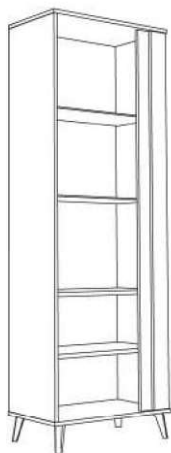

LIVING ROOMS
PORTO

Showcase-high
66,2x35x187 cm
ID 1805**

Showcase-low
90,2x35x132,9 cm
ID 1806**

Cupboard
154,2x40x80,6 cm
ID 1803**

Club table
100x60x46,5 cm
ID 1801**

TV stand
154,2x40x51,6 cm
ID 1802**

Shelf
137x21,1x24,2 cm
ID 1804**

63
Artisan/Gray

75
Artisan/White

16 mm
Chipboard

1 mm
Edge band

0,5 mm
Edge band

Slow motion

Telescopic