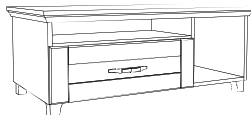

CONTEMPO

Showcase-high
59,8 x 38,9 x 209 cm
ID 7302**

Shelf
154,8 x 21,2 x 24cm
ID 7306**

Showcase-low
94,8 x 38,9 x 132,1 cm
ID 7303**

Cupboard
154,8 x 38,9 x 98,7 cm
ID 7305**

Club table
114,8 x 59,8 x 45 cm
ID 7304**